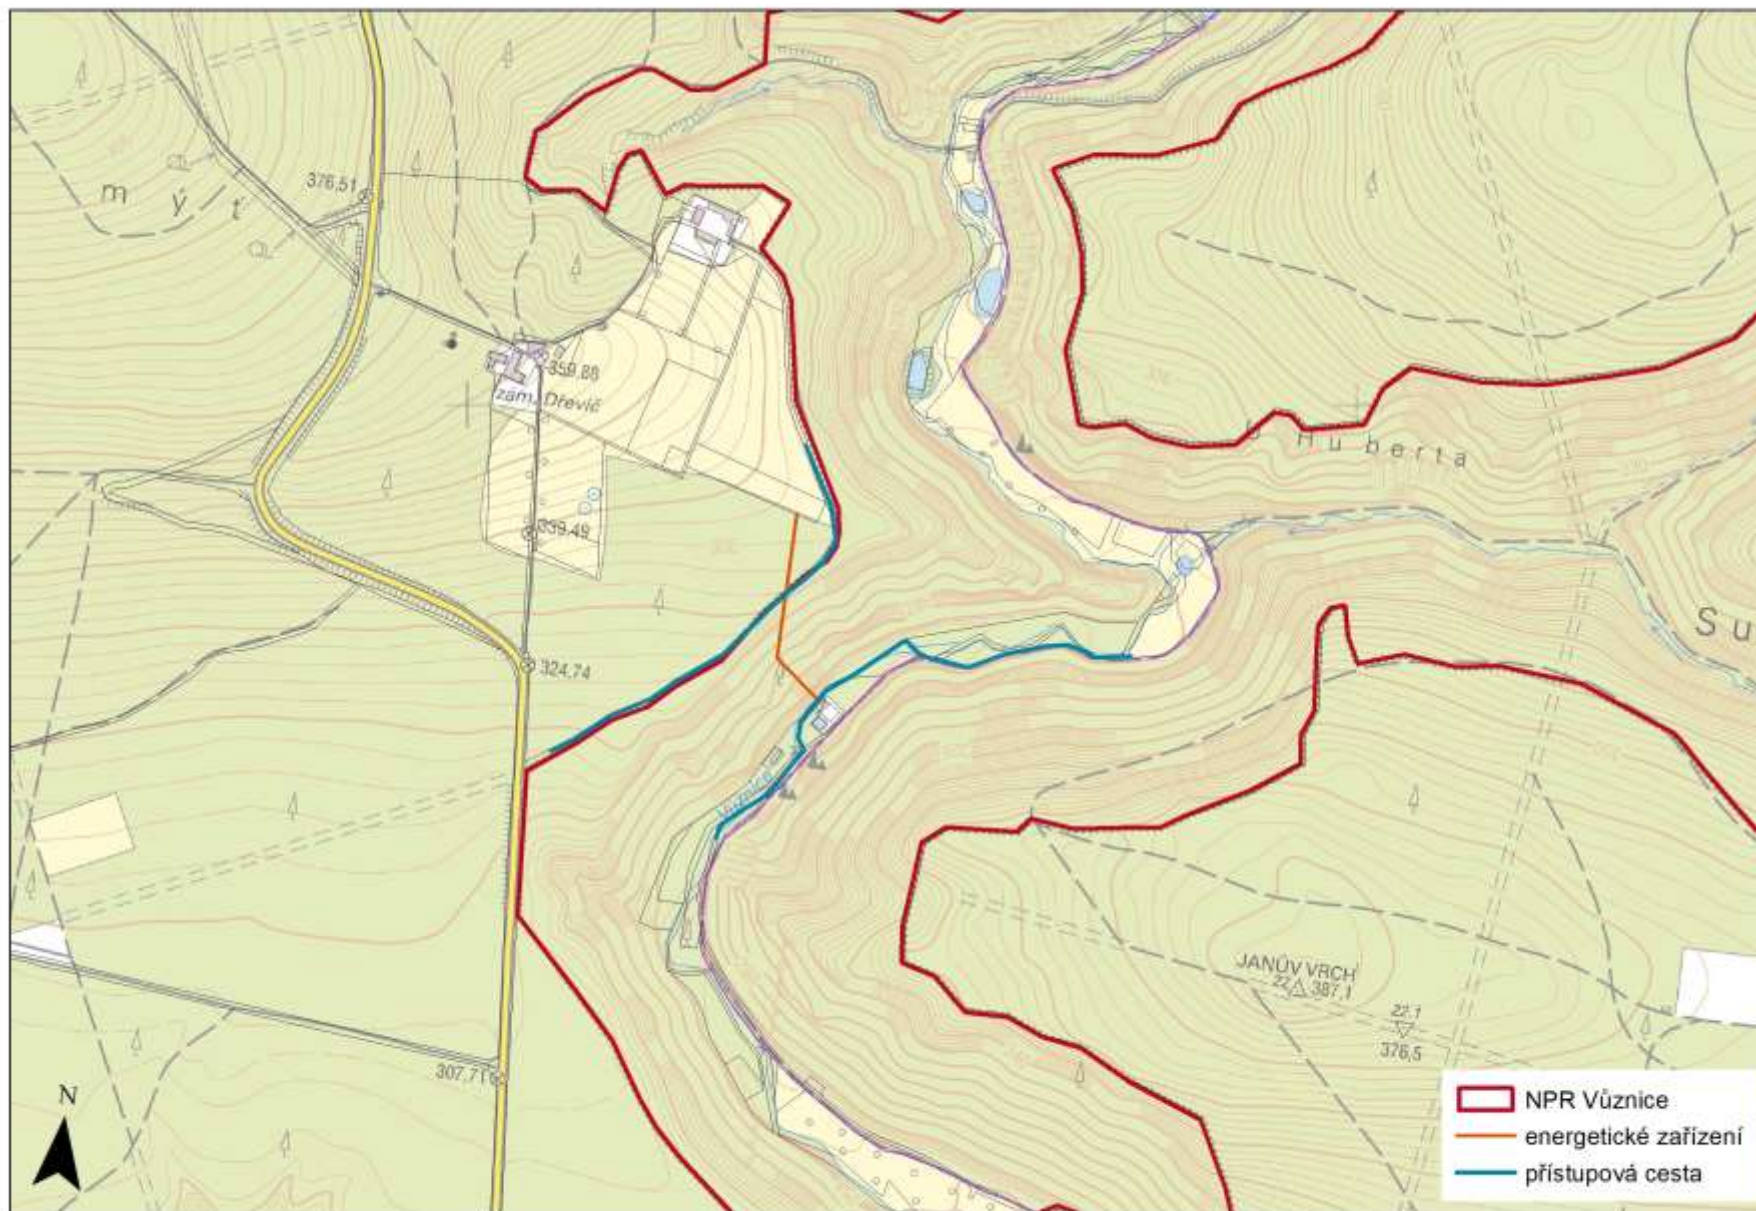

Příloha č. 2: Zákresy přístupových tras

Příloha č. 2a: NPR Břehyně-Pecopala

-  hranice NPR Čtvrtě
-  hranice ochranného pásma NPR

 trasy pro vjezd a setrvání motorových vozidel

-  hranice NPR Kněžičky
-  hranice ochranného pásma NPR

 trasa pro vjezd a setrvání motorových vozidel

-  hranice CHKO Kokofínsko - Máchův kraj
-  hranice NPR Velký a Malý Bezděz
-  hranice ochranného pásma NPR

 trasa pro vjezd a setrvání motorových vozidel

1:5 000

1:5 000

AOPK ČR 2019, MAPOVÝ PODKLAD © MŽP © ČÚZK © ČEZ