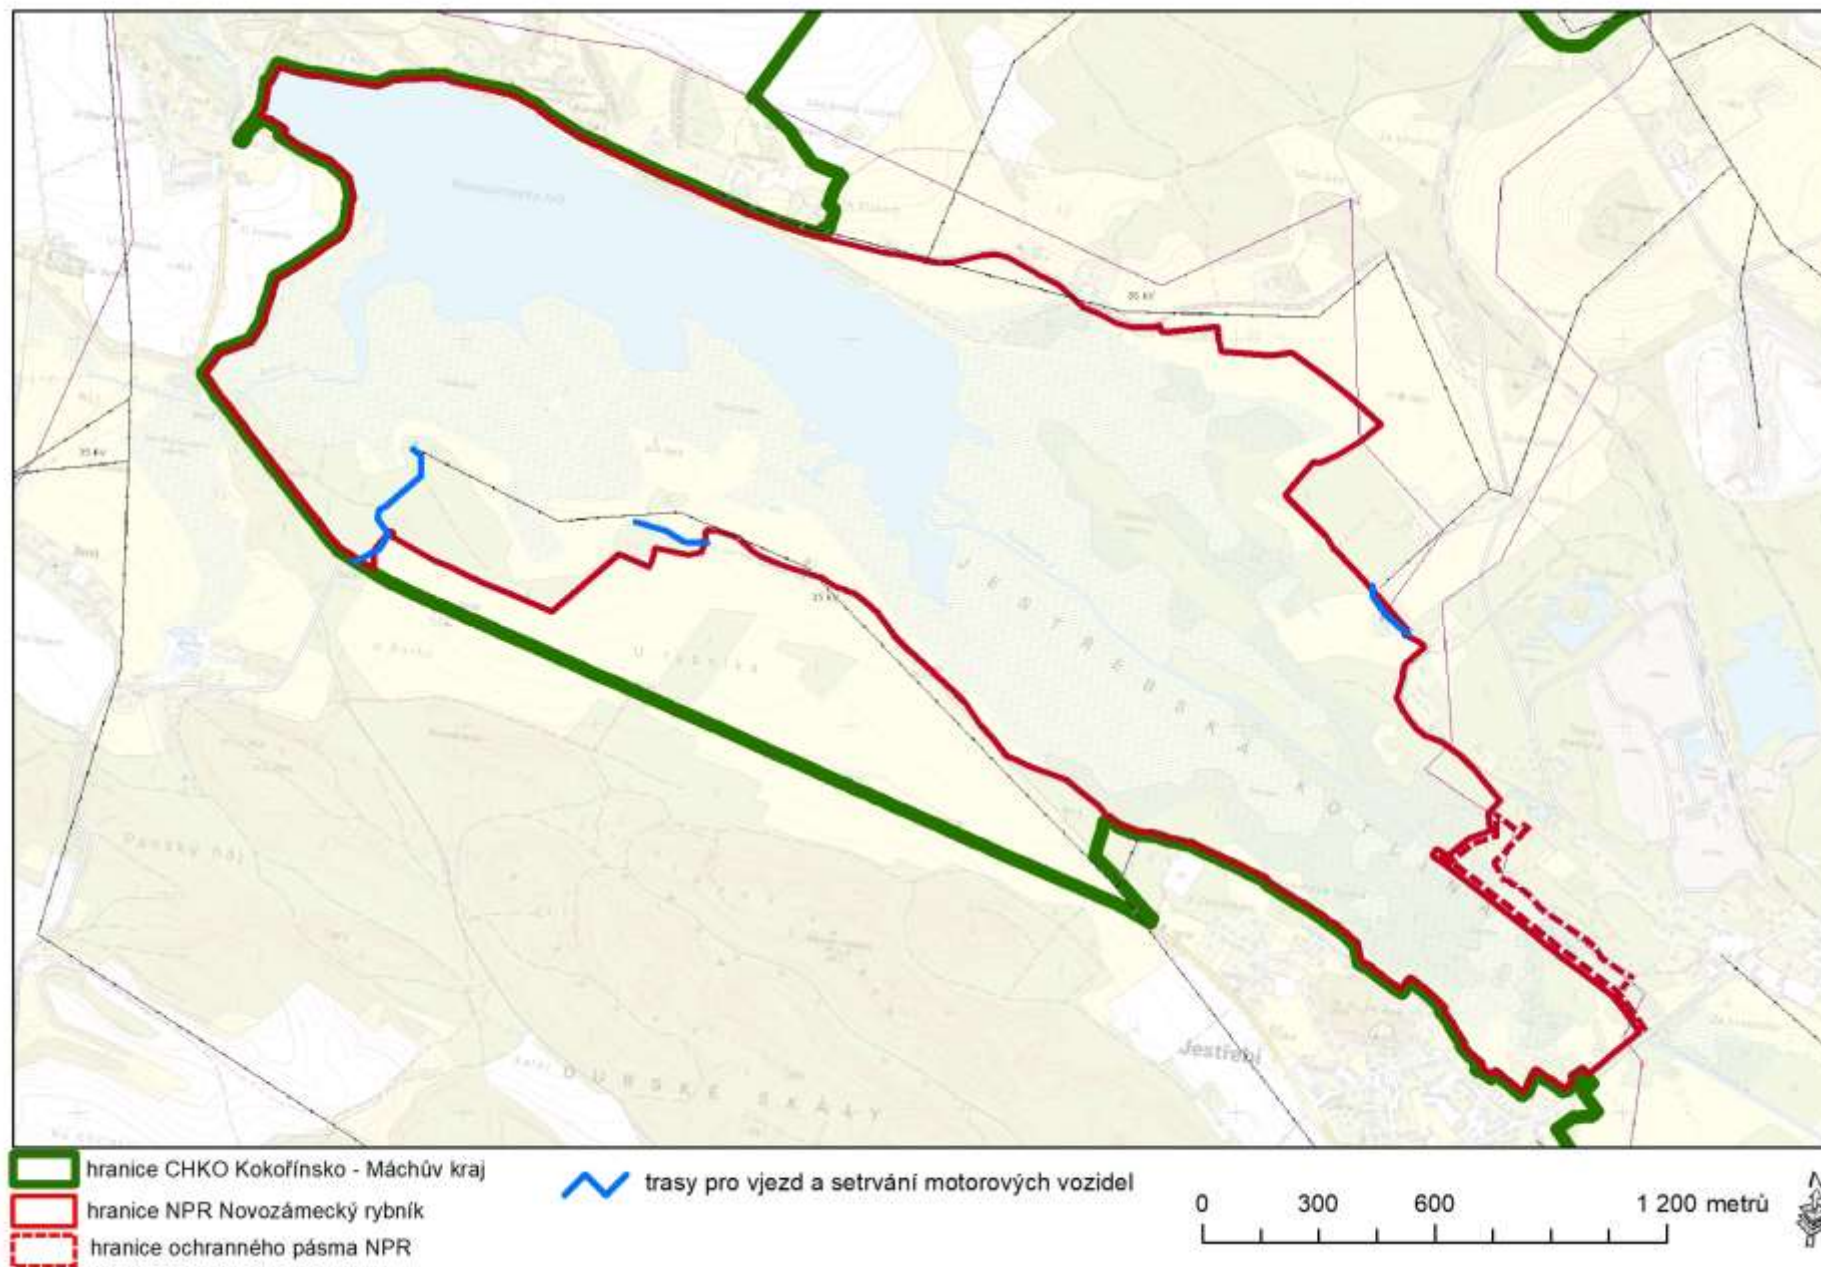

Příloha č. 2: Zákresy přístupových tras

Příloha č. 2a: NPR Břehyně-Pecopala

-  hranice NPR Čtvrtě
-  hranice ochranného pásma NPR

 trasy pro vjezd a setrvání motorových vozidel

-  hranice NPR Kněžičky
-  hranice ochranného pásma NPR

 trasa pro vjezd a setrvání motorových vozidel

-  hranice CHKO Kokofínsko - Máchův kraj
-  hranice NPR Velký a Malý Bezděz
-  hranice ochranného pásma NPR

 trasa pro vjezd a setrvání motorových vozidel

1:5 000

1:5 000

AOPK ČR 2019, MAPOVÝ PODKLAD © MŽP © ČÚZK © ČEZ