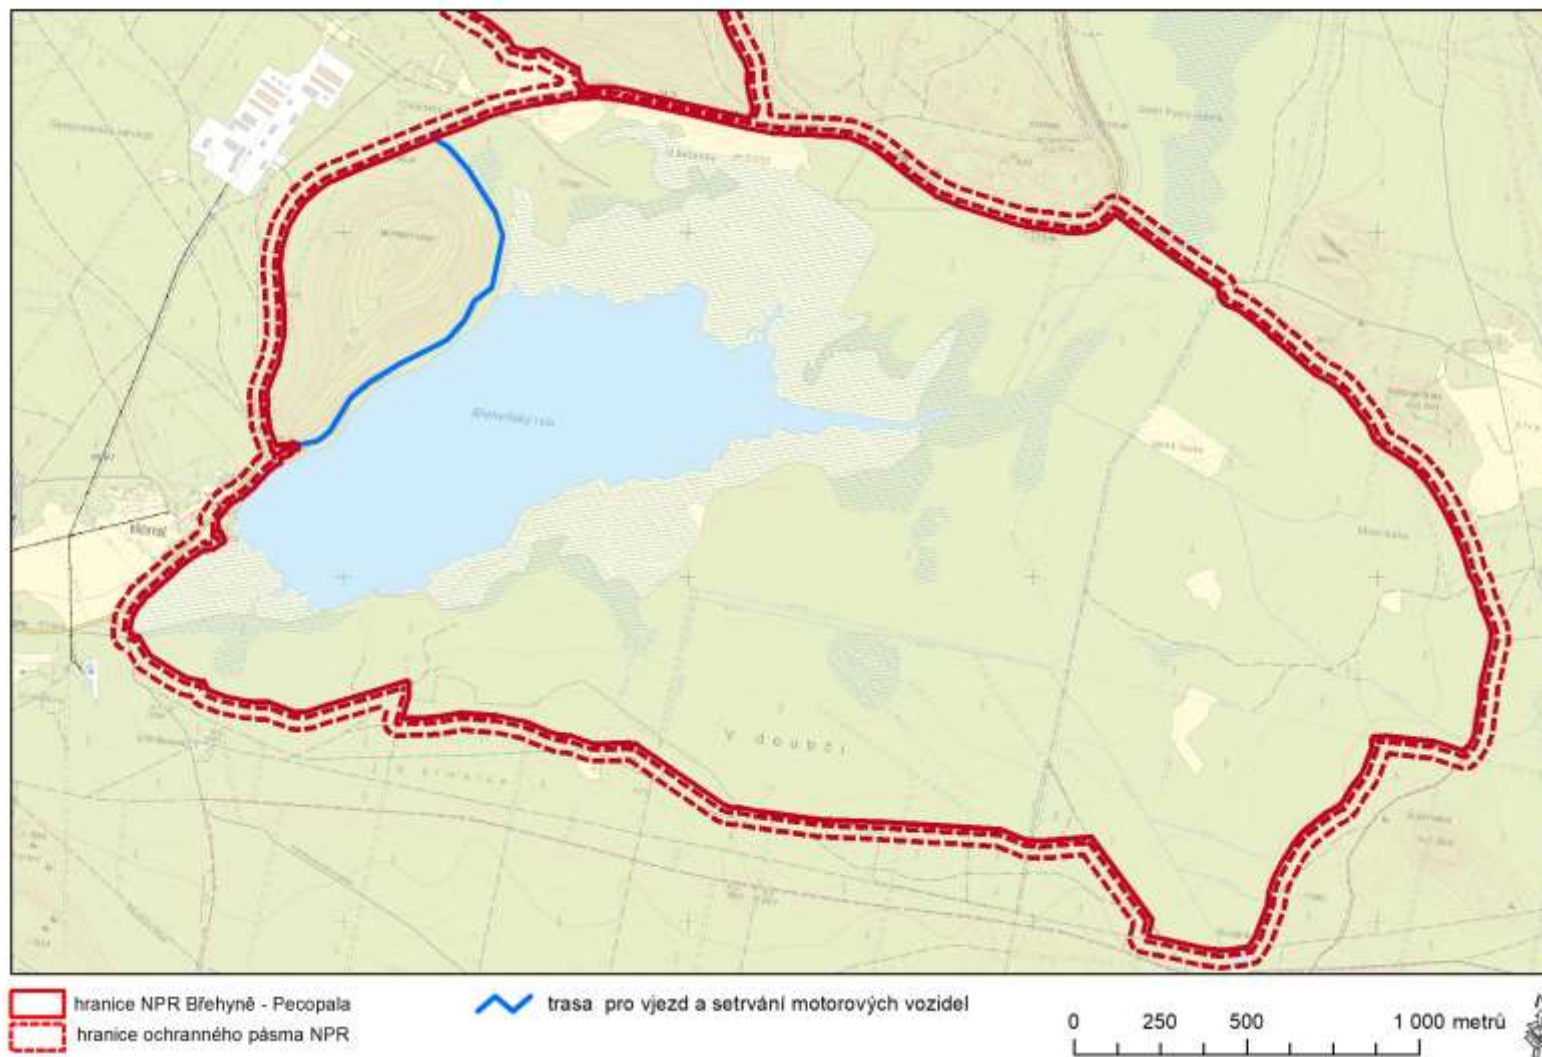

Příloha č. 2: Zákresy přístupových tras

Příloha č. 2a: NPR Břehyně-Pecopala

-  hranice NPR Čtvrtě
-  hranice ochranného pásma NPR

 trasy pro vjezd a setrvání motorových vozidel

-  hranice NPR Kněžičky
-  hranice ochranného pásma NPR

 trasa pro vjezd a setrvání motorových vozidel

-  hranice CHKO Kokofínsko - Máchův kraj
-  hranice NPR Velký a Malý Bezděz
-  hranice ochranného pásma NPR

 trasa pro vjezd a setrvání motorových vozidel

1:5 000

1:5 000

AOPK ČR 2019, MAPOVÝ PODKLAD © MŽP © ČÚZK © ČEZ