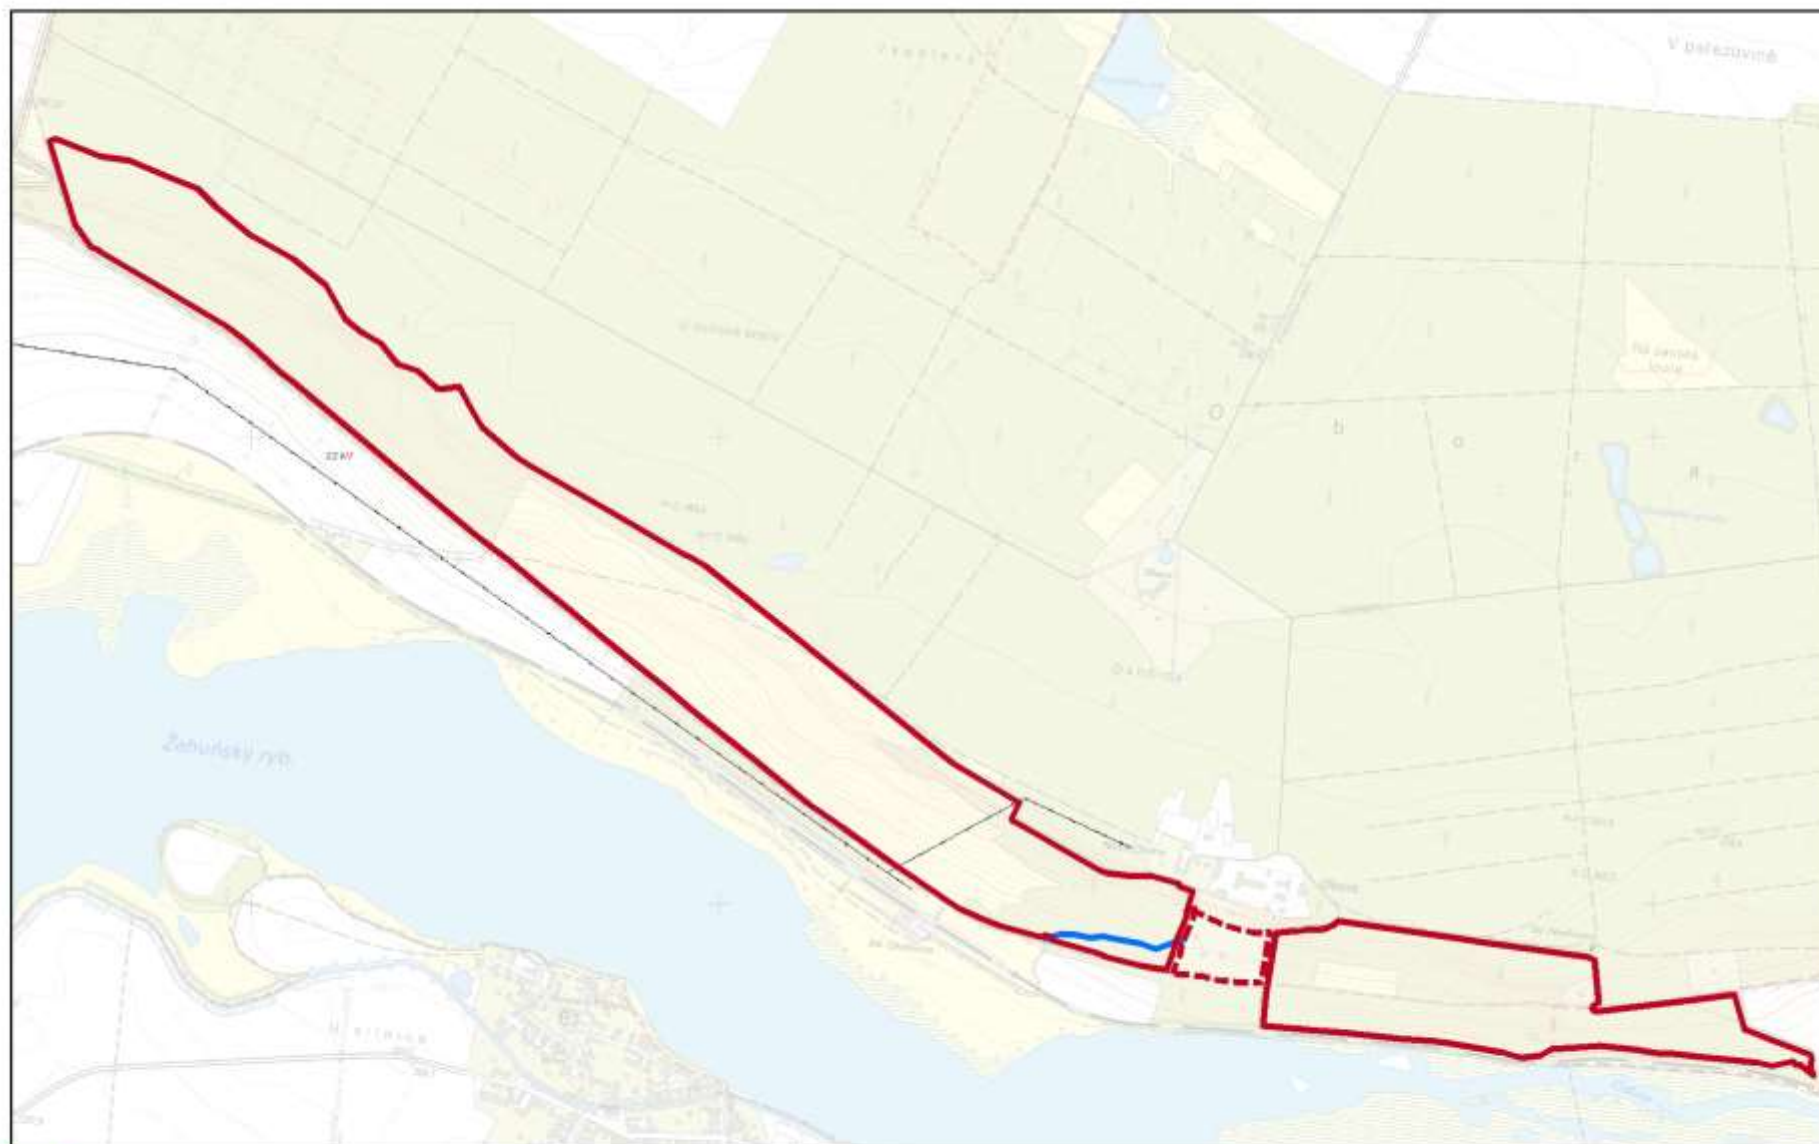

Příloha č. 2: Zákresy přístupových tras

Příloha č. 2a: NPR Břehyně-Pecopala

-  hranice NPR Čtvrtě
-  hranice ochranného pásma NPR

 trasy pro vjezd a setrvání motorových vozidel

-  hranice NPR Kněžičky
-  hranice ochranného pásma NPR

 trasa pro vjezd a setrvání motorových vozidel

-  hranice CHKO Kokofínsko - Máchův kraj
-  hranice NPR Velký a Malý Bezděz
-  hranice ochranného pásma NPR

 trasa pro vjezd a setrvání motorových vozidel

1:5 000

1:5 000

AOPK ČR 2019, MAPOVÝ PODKLAD © MŽP © ČÚZK © ČEZ