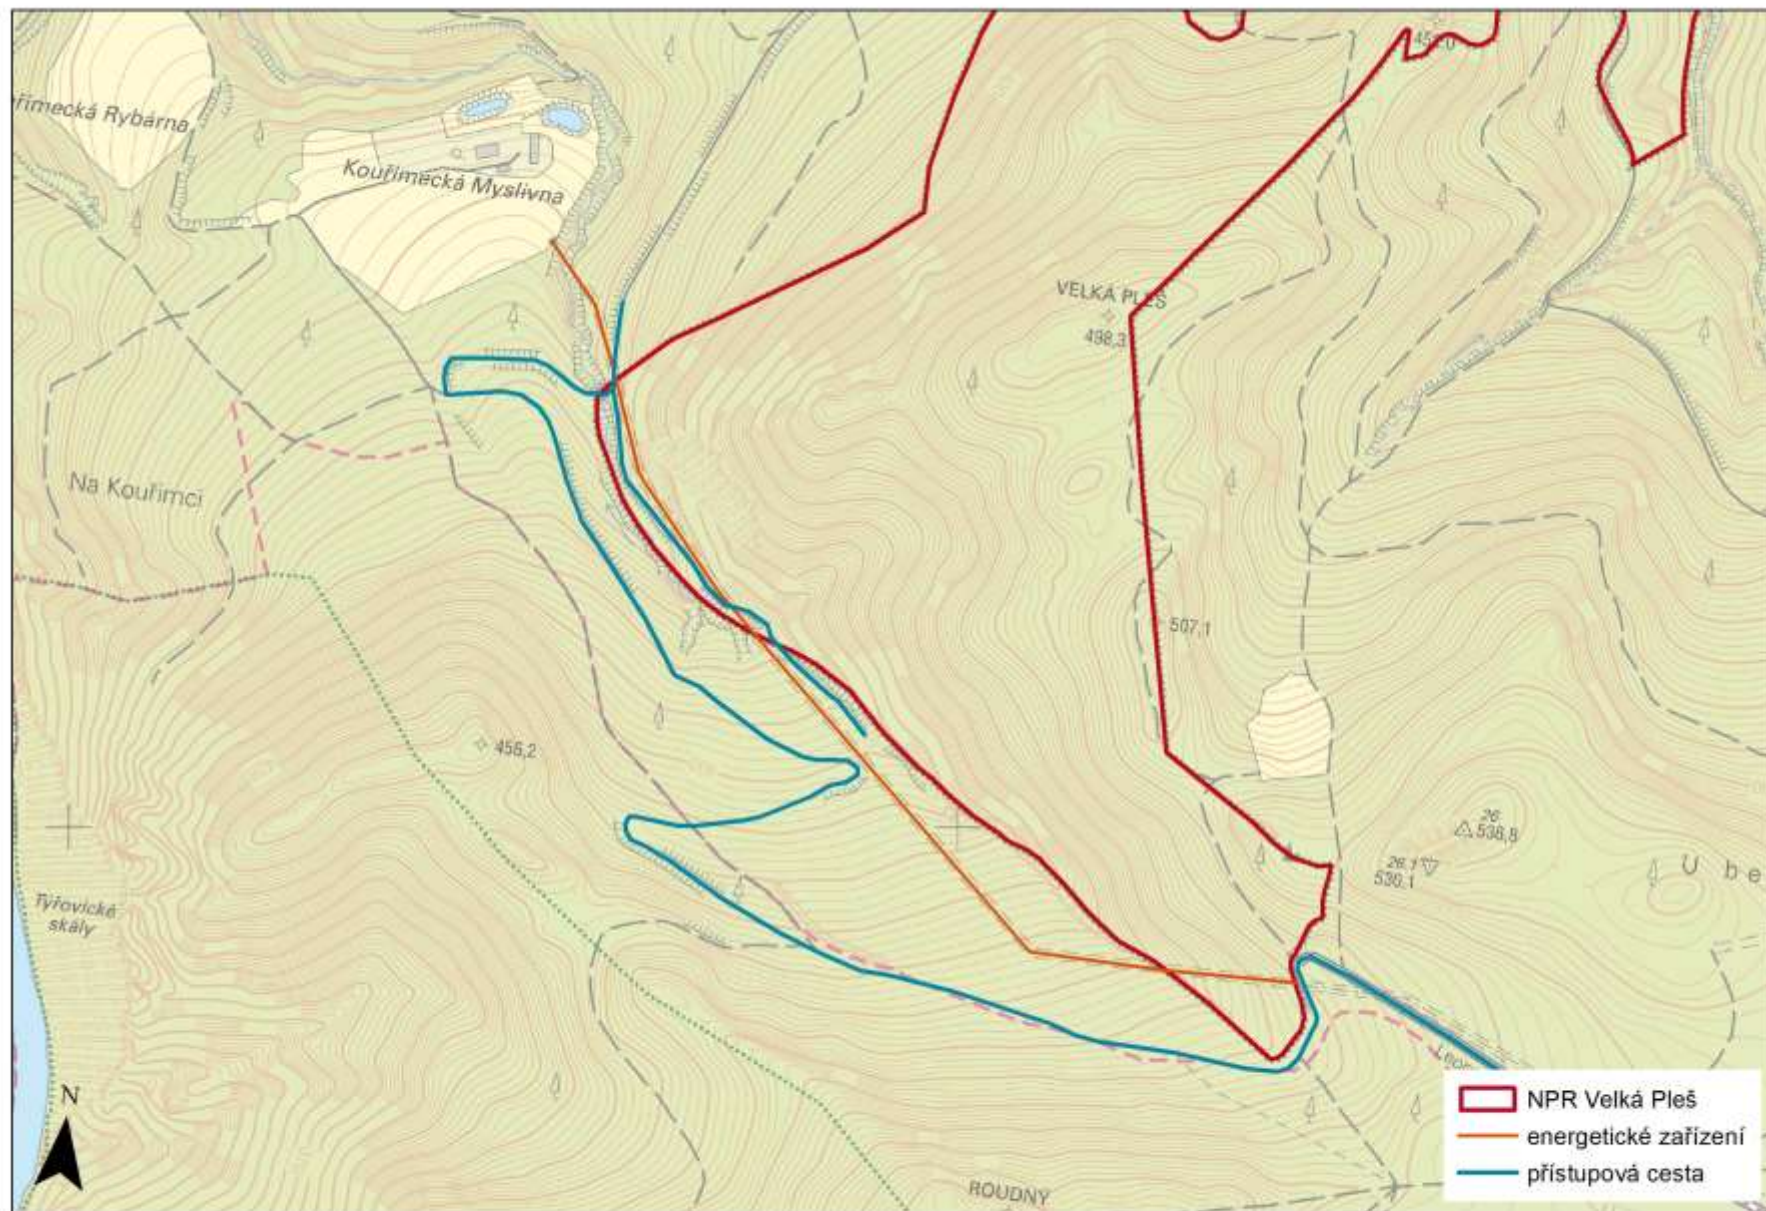

Příloha č. 2: Zákresy přístupových tras

Příloha č. 2a: NPR Břehyně-Pecopala

-  hranice NPR Čtvrtě
-  hranice ochranného pásma NPR

 trasy pro vjezd a setrvání motorových vozidel

-  hranice NPR Kněžičky
-  hranice ochranného pásma NPR

 trasa pro vjezd a setrvání motorových vozidel

-  hranice CHKO Kokofínsko - Máchův kraj
-  hranice NPR Velký a Malý Bezděz
-  hranice ochranného pásma NPR

 trasa pro vjezd a setrvání motorových vozidel

1:5 000

1:5 000

AOPK ČR 2019, MAPOVÝ PODKLAD © MŽP © ČÚZK © ČEZ