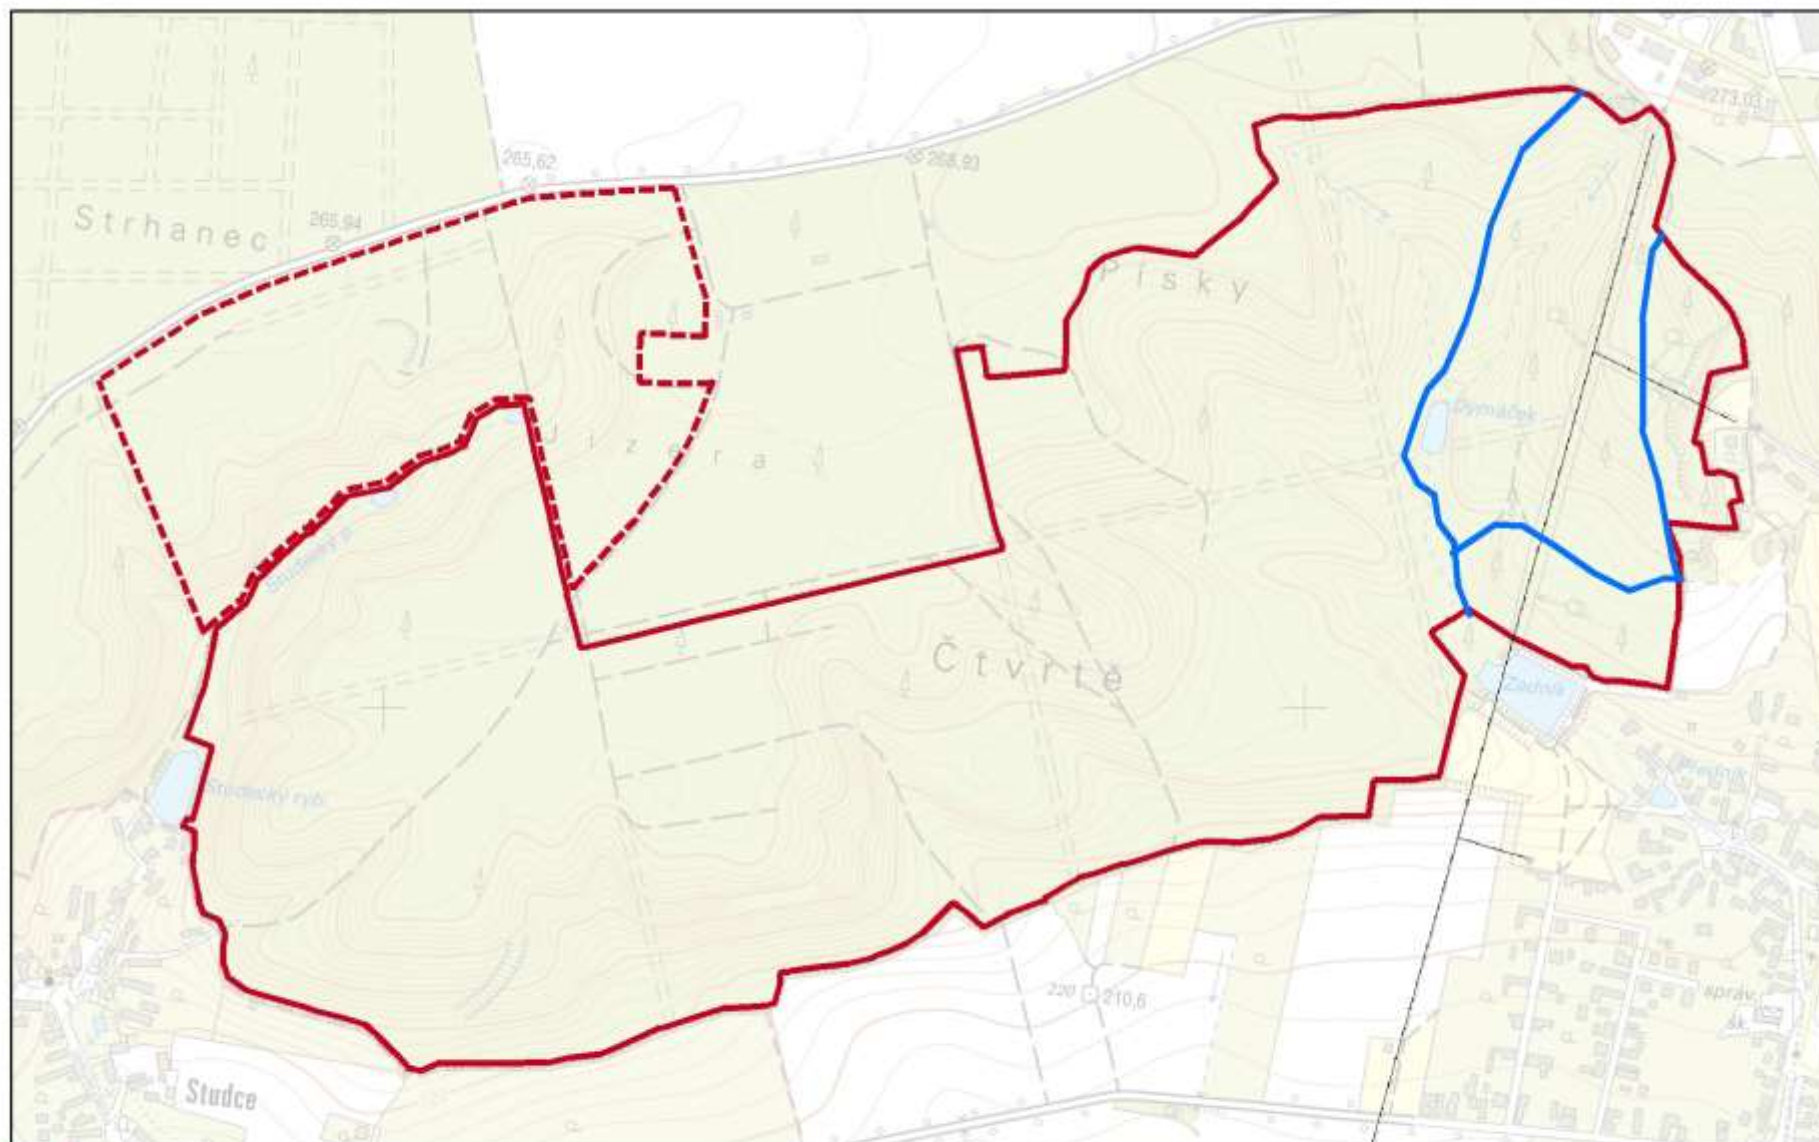

Příloha č. 2: Zákresy přístupových tras

Příloha č. 2a: NPR Břehyně-Pecopala

-  hranice NPR Čtvrtě
-  hranice ochranného pásma NPR

 trasy pro vjezd a setrvání motorových vozidel

-  hranice NPR Kněžičky
-  hranice ochranného pásma NPR

 trasa pro vjezd a setrvání motorových vozidel

-  hranice CHKO Kokofínsko - Máchův kraj
-  hranice NPR Velký a Malý Bezděz
-  hranice ochranného pásma NPR

 trasa pro vjezd a setrvání motorových vozidel

1:5 000

1:5 000

AOPK ČR 2019, MAPOVÝ PODKLAD © MŽP © ČÚZK © ČEZ