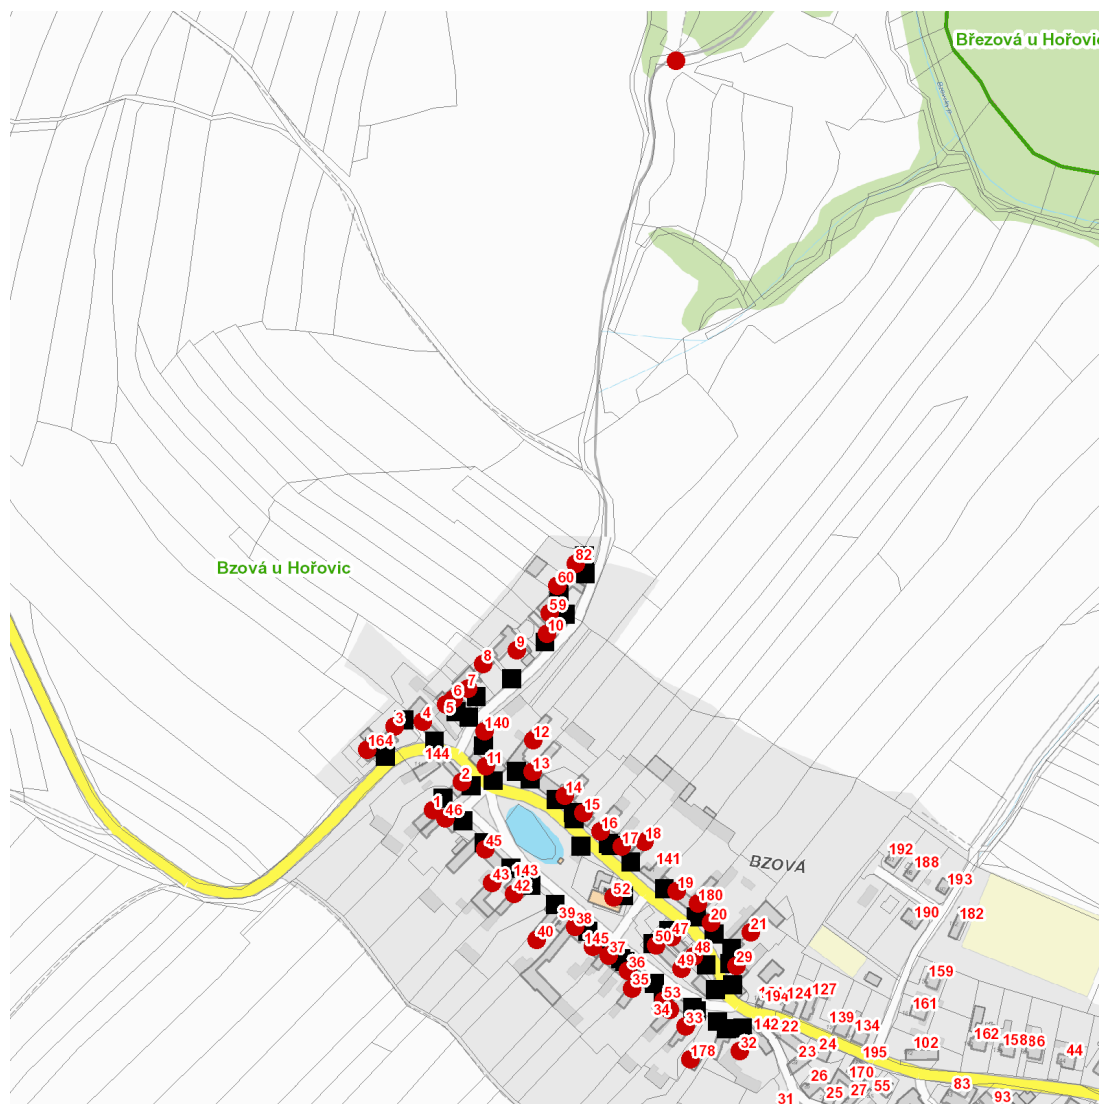

dne **24. 7. 2024** od **8:00** do **14:30** hodin

Plánovaná odstávka zahrnuje tyto lokality:

Bzová (okres Beroun)

č. p. 1-21, 29, 32-38, 40, 42, 43, 45-50, 52, 53, 59, 60, 82, 140, 145, 164, 178, 180

kat. území **Bzová u Hořovic** (kód **617318**): parcelní č. 1321

UPOZORNĚNÍ

Dotčené zařízení distribuční soustavy je nutné i v době odstávky považovat za zařízení pod napětím, a proto vás žádáme o dodržení všech zásad bezpečnosti a provedení opatření potřebných k zamezení případných škod na zdraví a majetku. | Provozovatelé výroben elektřiny jsou povinni zajistit přerušení dodávky elektřiny z výroby do vypnutého úseku distribuční soustavy.

dne 24. 7. 2024 od 8:00 do 14:30 hodin**Orientační mapový podklad odstávkou dotčených lokalit****VYSVĚTLIVKY**

- – adresy dotčené odstávkou elektřiny
- – místa připojení k elektrické síti dotčená odstávkou

INFORMACE ZASLÁNA

IDDS: kwnbmhg (Obec Bzová)