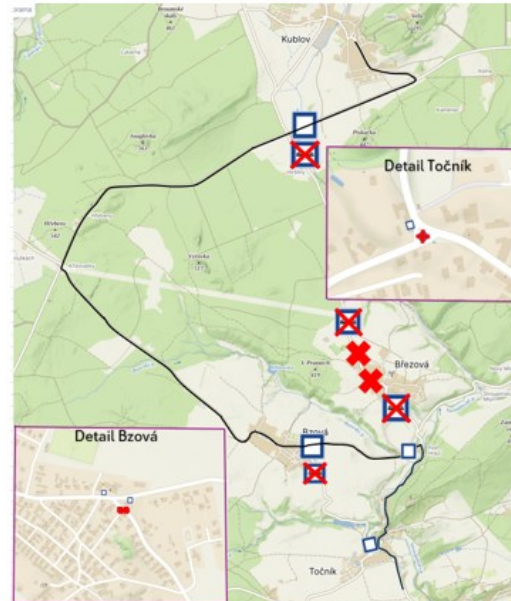

## 528

od zahájení provozu 13. 7. 2026  
do ukončení provozu 9. 8. 2026

**v čase od 16:00 do 8:00 hod**

**se ruší zst.:** Březová; Březová,háj.

**se přemísťuje zst.:** Březová,Pod hrází sm. Bzová;  
Točnick sm. Žebrák; Bzová,Bezovka; Kublov,U Křížku

pro časovou variantu 16:00 hod až 8:00 hod

**v čase od 8:00 do 16:00 hod**

**se ruší** Březová; Březová,háj.; Březová,Pod hrází

**se přemísťuje zst.:** Kublov,U Křížku

pro časovou variantu 8:00 hod až 16:00 hod

Věříme, že tato dopravní opatření přijmete s pochopením.

pid pražská integrovaná  
doprava

ARRIVA Střední Čechy